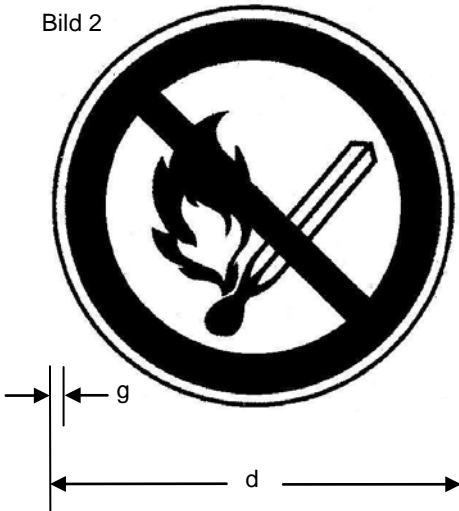

Bild 1

Verbotszeichen nach DIN 4844-2:2001-02

Rauchen verboten

Farbe des Schildes und Rand weiß
Kontrastfarbe für Symbol schwarz
Verbotszeichen rot DIN 4844-1:2005-05

Bild 2

Feuer, offenes Licht
und Rauchen verboten

Farbe des Schildes und Rand weiß
Kontrastfarbe für Symbol schwarz
Verbotszeichen rot DIN 4844-1:2005-05

Schildgröße in mm d (DIN 825:2004-12)	Rand in mm g	für Sichtweiten bis (DIN 4844-1:2005-05)
420 mm	10	15 m
841 mm	21	30 m